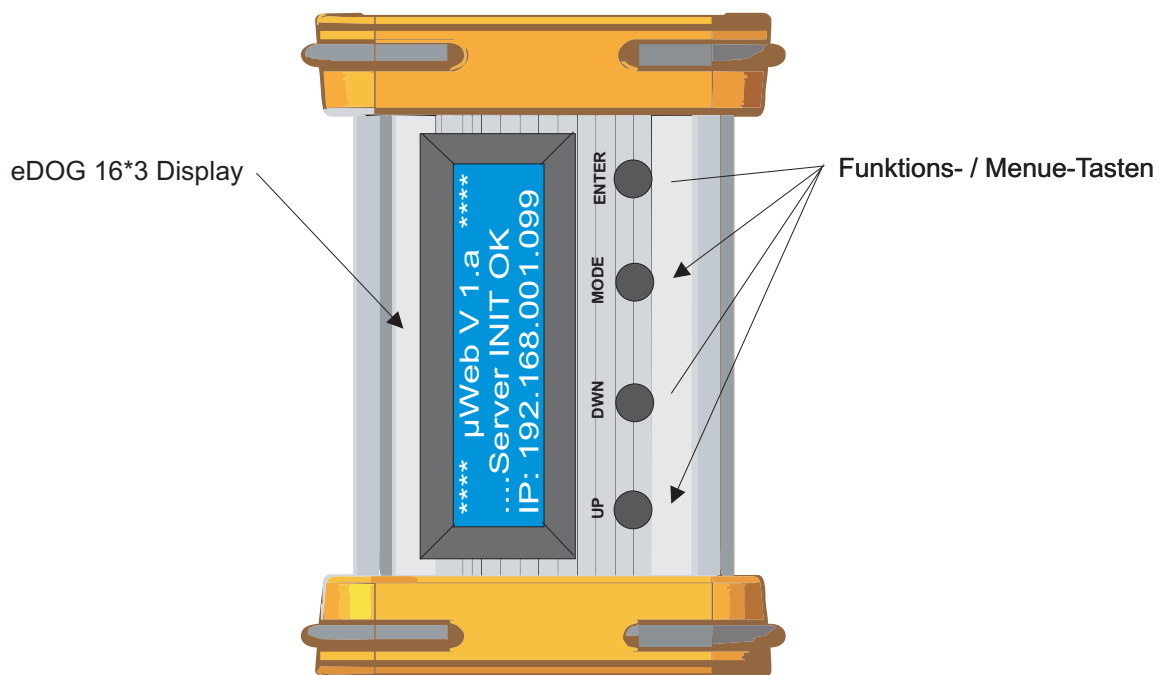

Projekt-Planung: AVR- μ WEB-Server

FRONT-View

TOP-View

BACK-View